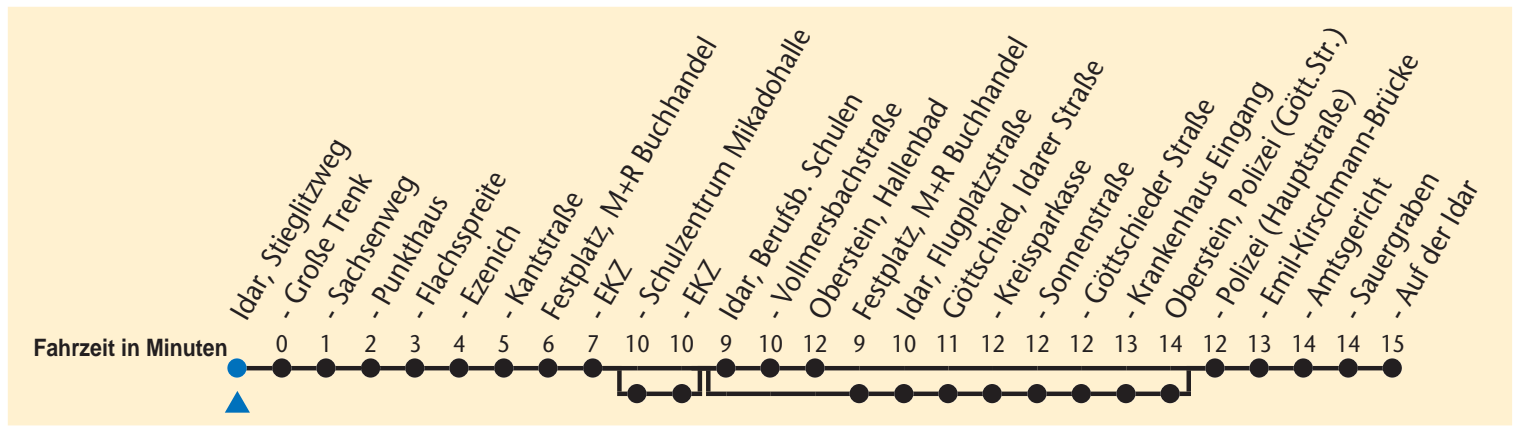

302 Idar - Vollmersbachtal (- Göttschied) - Idar-Oberstein Bf

Gültig vom 11.12.2011 bis 09.06.2012

Montag - Freitag				Samstag		Sonn- und Feiertag	
6	07	37		6	37		
7	07 _D	37 _I		7	42		
8	07	37		8	42		
9	37			9	42		
10	37			10	42	10	42 _K
11	07 _A	37		11	42		
12	07 _A	37	39 _E	12	42		
13	07 _H	37	38 _F	13	42		
14	07 _A	37		14	42		
15	07 _A	37		15	42		
16	07 _B	37		16	42 _J		
17	07 _B	37					
18	07 _G	37 _C					
19	37 _C						

- A** nur an Schultagen; bedient auch von Festplatz, Schulz. Mikadohalle bis Festplatz, EKZ
- B** nur an Schultagen; endet Festplatz, Schulz. Mikadohalle; als Linie 307 von/nach Regulshausen
- C** bedient auch von Festplatz, Schulz. Mikadohalle bis Festplatz, EKZ und Festplatz, M+R Buchhandel bis Oberstein, Polizei (Gött.Str.)
- D** bedient nur an Schultagen Festplatz, Schulz. Mikadohalle bis Festplatz, EKZ
- E** nur an Schultagen; endet Festplatz, M+R Buchhandel

- F** nur an Schultagen; endet Idar, Vollmersbachstraße; weiter in Richtung Idar
- G** nur an Schultagen; als Linie 307 von/nach Regulshausen
- H** nur an Schultagen
- I** an Ferientagen in Rheinland-Pfalz
- J** nicht 24. und 31.12.
- K** Anruf-Sammel-Taxi, Vorbestellung bis spätestens 30 Minuten vor Abfahrt unter 06781/569933; RNN-Fahrkarten werden anerkannt.